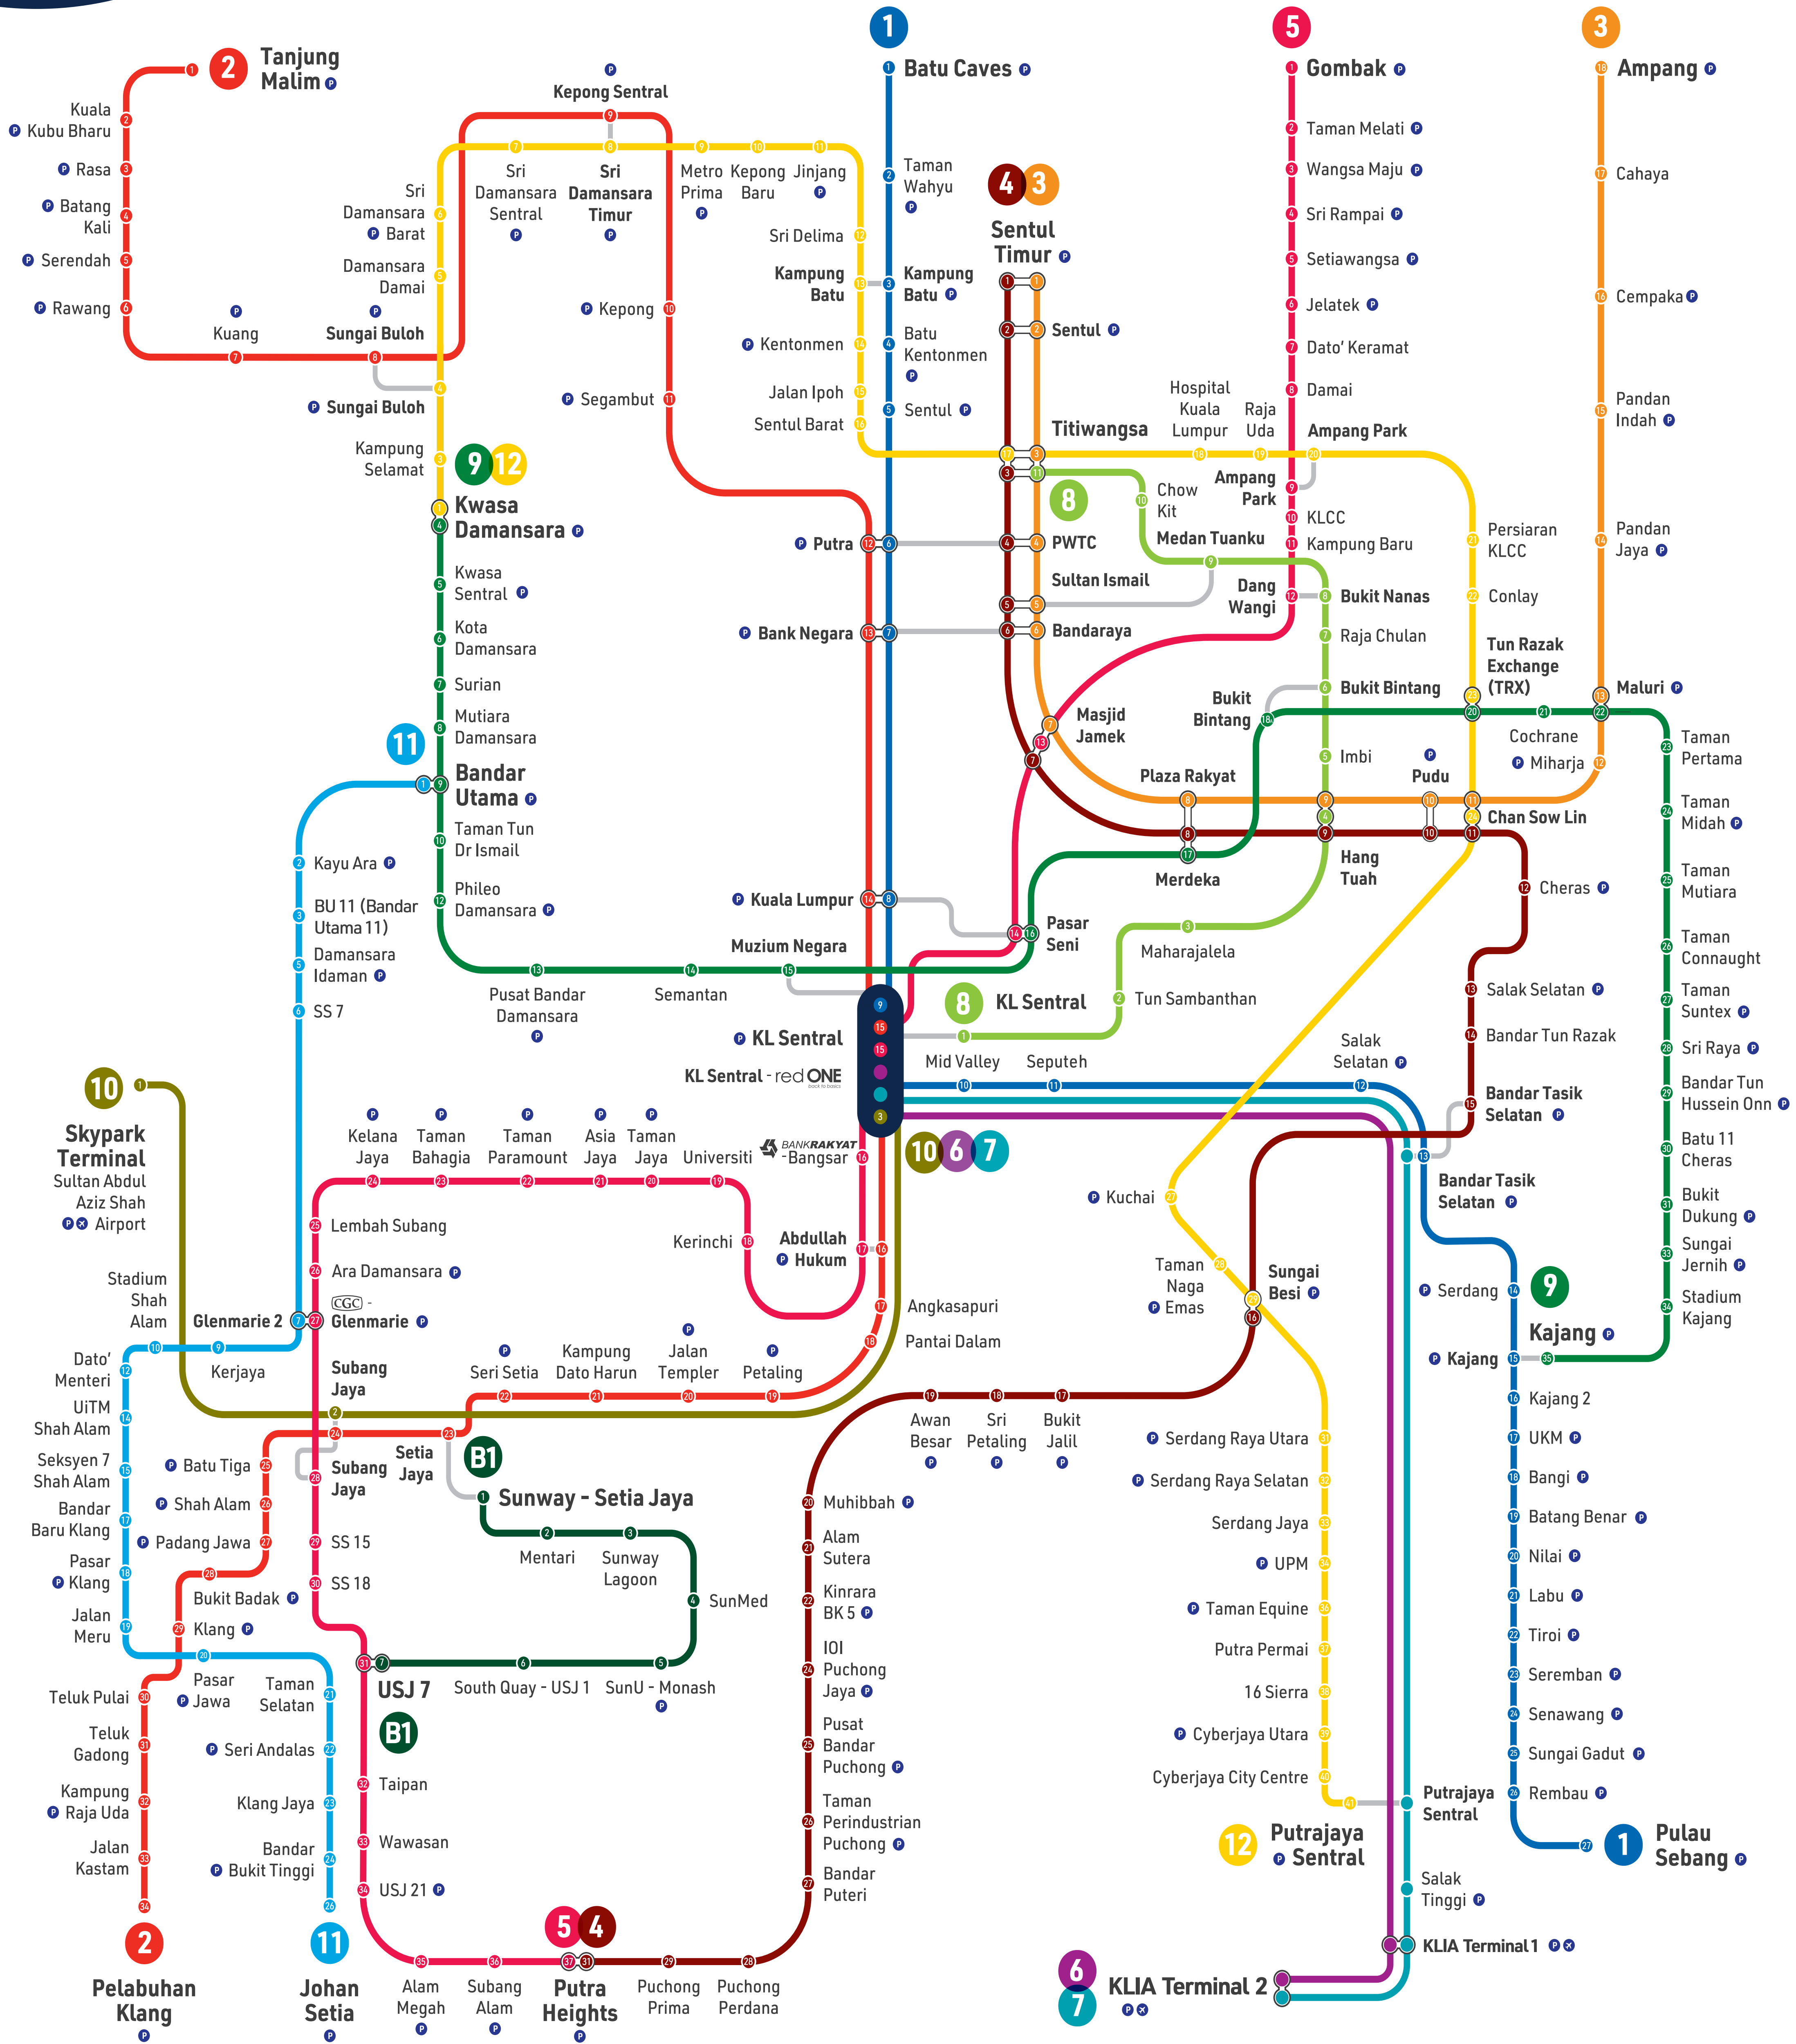

Peta Transit Berintegrasi Lembah Klang

Klang Valley Integrated Transit Map

- 1** KTM Larian Batu Caves - Pulau Sebang
KTM Batu Caves - Pulau Sebang Line
- 2** KTM Larian Tanjung Malim - Pelabuhan Klang
KTM Tanjung Malim - Pelabuhan Klang Line
- 3** LRT Larian Ampang
LRT Ampang Line
- 4** LRT Larian Sri Petaling
LRT Sri Petaling Line
- 5** LRT Larian Kelana Jaya
LRT Kelana Jaya Line
- 6** ERL Larian KLIA Ekspres
ERL KLIA Ekspres Line
- 7** ERL Larian KLIA Transit
ERL KLIA Transit Line
- 8** LRT Larian KL Sentral - Skypark Terminal
KTM Larian KL Sentral - Skypark Terminal
(Dihentikan Sementara Mulai 15.02.2023)
KTM KL Sentral - Skypark Terminal Line
(Temporarily Halted Starting 15.02.2023)
- 9** MRT Larian Kajang
MRT Kajang Line
- 10** MRT Larian Putrajaya
MRT Putrajaya Line
- 11** LRT Larian Shah Alam (Akan Datang)
LRT Shah Alam Line (Coming Soon)
- 12** BRT Sunway Line
BRT Sunway Line

Muat Turun Peta
Download Map

Informasi Peta | Map Information

Waktu Operasi Perkhidmatan/ Service Operating Hours

Isnin - Sabtu/ Monday - Saturday: 6:00 pagi/ am - 12:30 tengah malam/ am
Ahad dan Cuti Umum/ Sunday and Public Holidays: 6:00 pagi/ am - 11:30 malam/ pm